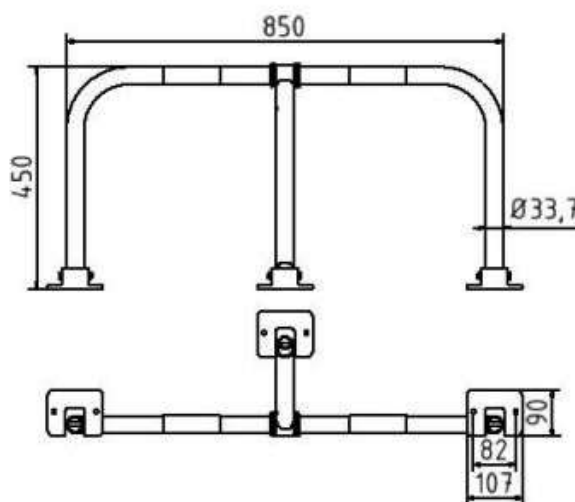

Artikelnummer: 472V

Artikel: Parkplatzsperrbügel umlegbar mit Vorhangschloss feuerverz. / rot refl. Streifen

Technische Daten: Gewicht:

5,50 kg/St

Material: Stahl S235 JR

Oberfläche: Feuerverzinkung nach DIN ISO 1461

Beschreibung:

Parkplatzsperrbügel 472V -umklappbar- Höhe ca. 450 mm, Breite ca. 850mm, mit Messingschloß, zum Aufdübeln, feuerverzinkt, mit roten Reflexstreifen incl. Befestigungsmaterial